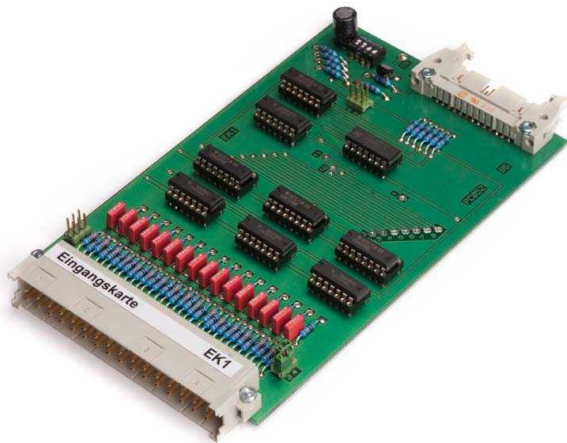

Digitális bemeneti kártya EK1

Gyártó :
partnership

Termékszám:
ES4050

Description

Elektronikus dugalj a Frech nyomásos öntőgépek vezérlőrendszeréhez

Kérjük, javítás vagy új gyártás miatt vegye fel velünk a kapcsolatot.