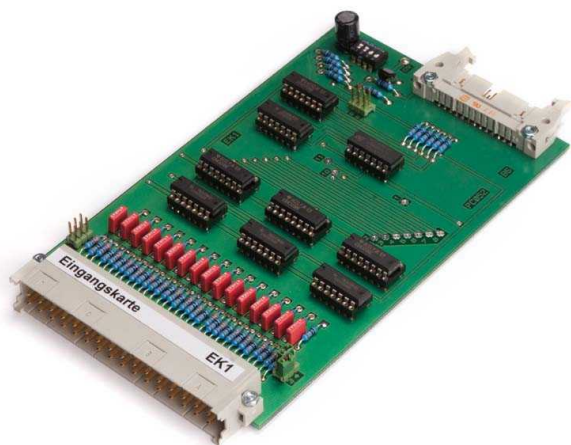

Digitális bemeneti kártya EK1

Gyártó :
partnership

Termékszám:
ES4050

Description

Elektronikus dugalj a Frech nyomásos öntőgépek vezérlőrendszeréhez

Kérjük, javítás vagy új gyártás miatt vegye fel velünk a kapcsolatot.