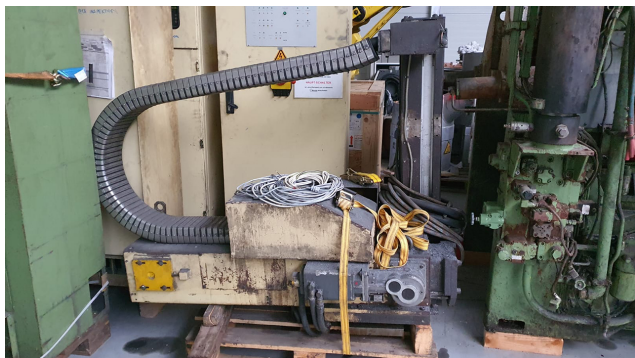

Wollin PSM 324 permetezőgép FS1751, használt

Gyártó :
Wollin

Termékszám:
FS1751

Description

Permetezőgép

Gyártó	Wolin
Modell	PSM 324
Év	1997
Megjegyzés:	permetezőszerszám nélkül
Műszaki adatok	
Tengely	2
Függőleges löket	1300 mm
Vízszintes löket	900 mm
Vezérlés	

Permetezőgép

DCM tartomány 600 - 800 t

Tartozékok

Szórószerszám nem kapható

Kenőtartály nem kapható

Szállítási idő azonnal

Ár kérésre