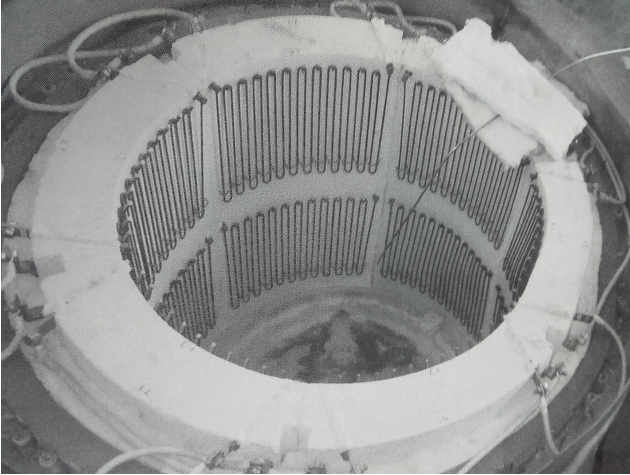

Nabertherm tégelykemencék felújítása

Gyártó :
partnership

Termékszám:
RO7010

Description

Cikkszám.	Modell	Tégely	Kapacitás [kg Al]
RO7010	TB 80/12	BU 200	200
RO7020	TB 100/12	BU 250	250
RO7030	TB 110/12	BU 300	300
RO7040	TB 150/12	BU 350	350
RO7050	TB 160/12	BU 500	500
RO7060	TB 240/12	BU 600	600
RO7070	TB 360/12	BN 800	800
RO7080	TB 400/12	BN 900	900