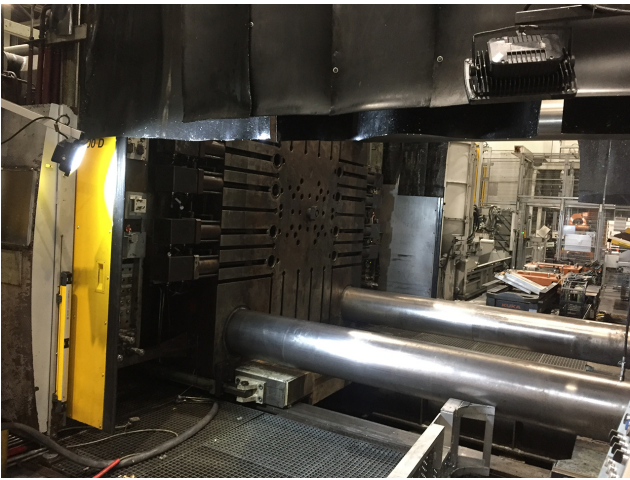

Buhler Evolution B 420 D 4200t hidegkamrás öntőgép KK1532, használt

Gyártó :
Buhler

Termékszám:
KK1532

Description

Die Casting gép

Gyártó	Buhler
Modell	Evolution B 420 D
Záróerő	42 000 kN, 4200t
Vezérlőrendszer	2016 új DataNet
Gyártás éve	2003
Megjegyzések	

2016 A vezérlőrendszereket 2016-ban Data Net-re cserélték, a szorítóerő is 42000 kN-ra nőtt (Evolution B 400 D-ről Evolution B 420 D-re).

Ezt a gépet 2018-ban részlegesen felújították:

- A zárhenger teljesen felújított és lezárt.
- A lökőhenger teljesen felújított cső és a dugattyú új 2018-ban.
- Csuklók nem lettek felújítva
- AKKU-blokk és Multiblock újak 2018-ban
- Szivattyúblokk új 2018-ban
- Teljes hidraulikatömlő csere 2015 decemberében