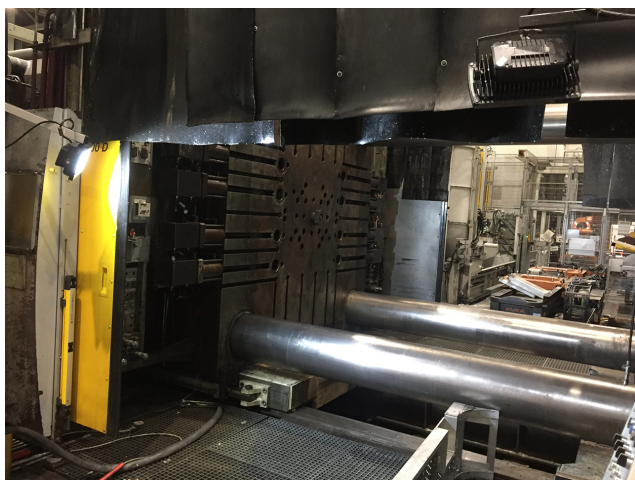

Buhler Evolution B 420 D 4200t hidegkamrás öntőgép KK1532, használt

Gyártó :
Buhler

Termékszám:
KK1532

Description

Die Casting gép

Gyártó	Buhler
Modell	Evolution B 420 D
Záróerő	42 000 kN, 4200t
Vezérlőrendszer	2016 új DataNet
Gyártás éve	2003
Megjegyzések	

2016 A vezérlőrendszereket 2016-ban Data Net-re cserélték, a szorítóerő is 42000 kN-ra nőtt (Evolution B 400 D-ről Evolution B 420 D-re).

Ezt a gépet 2018-ban részlegesen felújították:

- A zárhenger teljesen felújított és lezárt.
- A lökőhenger teljesen felújított cső és a dugattyú új 2018-ban.
- Csuklók nem lettek felújítva
- AKKU-blokk és Multiblock újak 2018-ban
- Szivattyúblokk új 2018-ban
- Teljes hidraulikatömlő csere 2015 decemberében