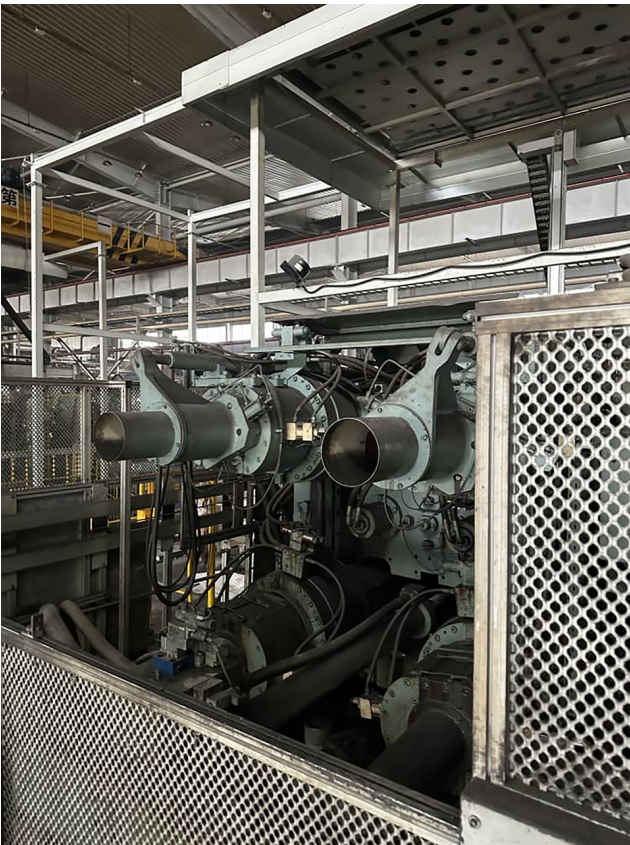

Buhler CARAT 140 kompakt, hidegkamrás, KK1660, használt, hidegkamrás öntőgép

Gyártó :

Bühler

Termékszám:

KK1660

Description

Die Casting gép

Gyártó	Buhler
Modell	Carat 140 kompakt
Záróerő	14000 kN
Gyártás éve	2010
Megjegyzések	alumínium öntvényhez

Tartozékok

Kemencék	nem áll rendelkezésre
Gyártó	
Modell	
Év	
Fűtés	
Hozzászólások	

Portál permetezőgép	elérhető
Gyártó	Buhler / Acheson
Modell	BuhlSpray Dag 1000 MCT2B-GB Tele
Év	2010

Fém rakodó	elérhető
Gyártó	Bühler
Modell	Buhl Lade rotativ
Vezérlőrendszer	
Év	2010