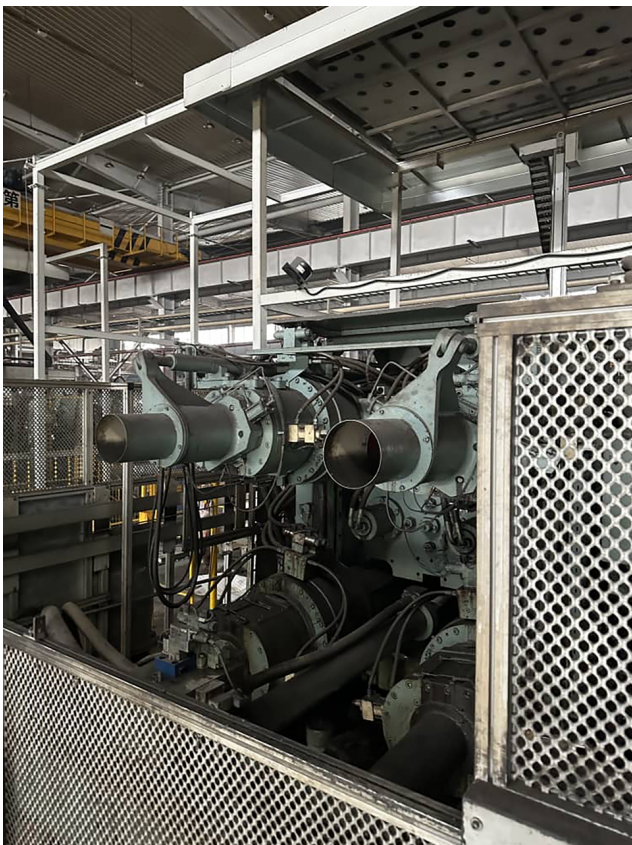

Buhler CARAT 140 kompakt, hidegkamrás, KK1660, használt, hidegkamrás öntőgép

Gyártó :

Bühler

Termékszám:

KK1660

Description

Die Casting gép

Gyártó	Buhler
Modell	<u>Carat 140 kompakt</u>
Záróerő	14000 kN
Gyártás éve	2010
Megjegyzések	alumínium öntvényhez

Tartozékok

Kemencék	nem áll rendelkezésre
Gyártó	
Modell	
Év	
Fűtés	
Hozzászólások	

Portál <u>permetezőgép</u>	elérhető
Gyártó	Buhler / Acheson
Modell	BuhlSpray Dag 1000 MCT2B-GB Tele
Év	2010

Fém rakodó	elérhető
Gyártó	Bühler
Modell	Buhl Lade rotativ
Vezérlőrendszer	
Év	2010